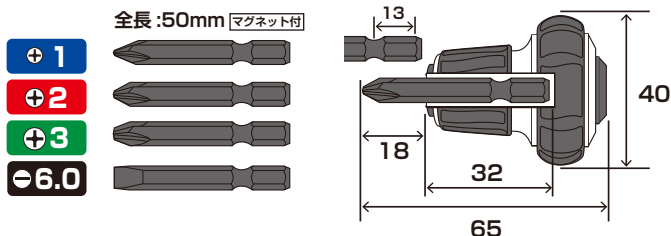

# カンタン タフ貫短ドライバー

**SUNFLAG®**  
こだわりをカタチに。

No.6930/6930-S/6930-HB

6.35  
mm

差替  
タイプ

日本製  
MADE IN JAPAN

**差替**  
**貫**  
**通**  
**短**

ハンマーで叩ける  
貫通スタビードライバー

ハンドル後部は  
ハンマーでたたける尻金付

ハンマーの打撃から指を守る  
ボールグリップハンドル

※45mm以上のビットでご使用下さい。

全長  
**65**  
mm

## NEW カンタン タフ貫短ドライバー

No.	SIZE	標準価格 (円)	箱	W <sub>+</sub> × H <sub>+</sub> × W <sub>-</sub> / H <sub>-</sub>	4906842
6930	⊕2 × 50mm	1,300	6/60	83 × 55	211320