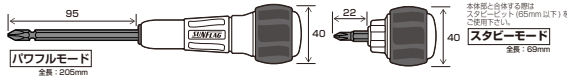

No.6920-RJ/6920-BJ タフジョイントドライバー

Tough join driver

※真鍮ドライバーではありませんので叩かないで下さい。
※ドライバーを叩くと本体とスタビールヘッドが外れなくなる場合があります。
※ラatchetドライバーではありません。

6920-RJ:⊕プラス⊖マイナスタイプ

No.	SIZE	標準価格 (円)	箱	W₁ | O | H | X | W₂ | H	4906842
6920-RJ	⊕⊖2×6.0×135 ⊕⊖0×1・2・3×65	1,370	6/60	185×75	210286

6920-BJ:⊕プラスタイプ