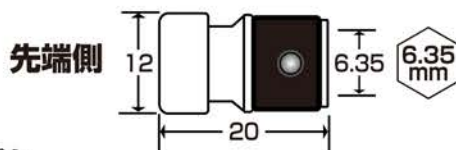

スリムマグピタ

No.SMX-635PR/No.SMX-635PB/No.SMX-635PG

レッド ブルー グリーン

SUNFLAG®
こだわりをカタチに。

日本製
MADE IN JAPAN

6.35 mm

取付は
ワンタッチ

ピタッ

数量限定カラー登場!

ねじ倒れを防ぐ

強カマグネット!!

- 長いねじを振っても落ちない。
- スリムな形状で作業性が良い。
- 超軽量3.8g

スリムマグピタ

SMX-635PR

SMX-635PB

SMX-635PG

No.	Color	標準価格 (円)	箱	W×H×W (mm)	4906842
SMX-635PR	レッド	650	10/100	115×40	211290
SMX-635PB	ブルー	650	10/100	115×40	211306
SMX-635PG	グリーン	650	10/100	115×40	211313

総合ドライバーメーカー

株式会社新亀製作所

www.sunflag.co.jp

□ 営業本部 〒578-0912 東大阪市角田1-9-36
TEL 072-920-4845 FAX 072-920-4846
□ 本社 〒537-0013 大阪市東成区大今里南4-1-16

11N2415SU05