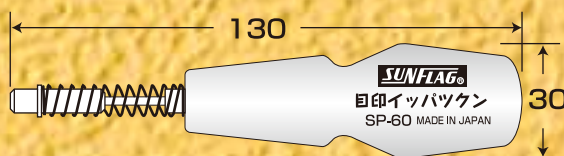

◎ 握りやすいコンパクトグリップ

台紙サイズ：38×185 / 軽量型 45g

品番	Color	定価	箱	4906842
SP-60	RED	1,080-	6 / 60	251210

4 906842 251210