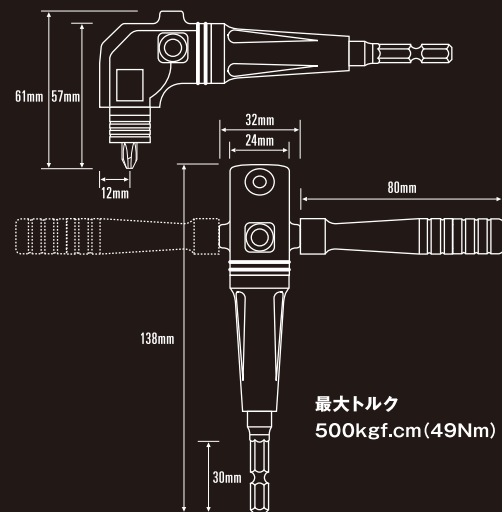

### LグリップスリムPROの作業用途

○機械の入りにくい箇所での作業

○際での作業

○奥まった箇所での作業

○壁際での作業

○ハンドル部  
BIT収納可能(45mm)

### 製品情報

最大トルク  
500kgf.cm (49Nm)

18V対応パワフルな作業も可能  
コーススレッド 120mmまで対応  
業界初のスリスタビット付き2本 (PAT.P)