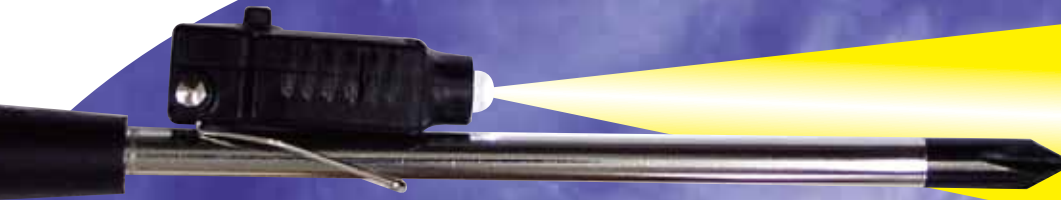

ピカエモン

SUNFLAG®
LED球 日本製

万能クリップで取付け簡単！

高輝度
照明

丸軸～六角軸・平な形状にも取付可能です。

用途いろいろ工夫してご使用下さい！

メガネ・老眼鏡にも！
メガネに付けると明るくなります。

ご自分のメガネに
付けると便利です！

- 工場／車両メンテの暗い箇所での作業に便利！
- キーホルダーに付けておくと便利です！
- ポケットに付けて夜道の散歩に！

台紙サイズ：70×132 / 製品重量 3g

品番	Color	定価	箱	4906842
LED-01	BLACK	Open	6 / 60	252477
LED-02	RED	Open	6 / 60	252484
LED-03	WHITE	Open	6 / 60	252491

10mm

【クリップ許容範囲】

10

22

スイッチ固定可能

LED球 (日本製)

ボタン電池 3 個付 / LR41
基本電池寿命は 10 時間程ですが
自然放電により短い場合があります
ますのでご了承下さい。

使用開始時は必ず
透明板を抜いて下さい。

⚠ 電動ドライバーでの使用はライト本体が外れる
注意 場合があり危険ですので使用しないで下さい。